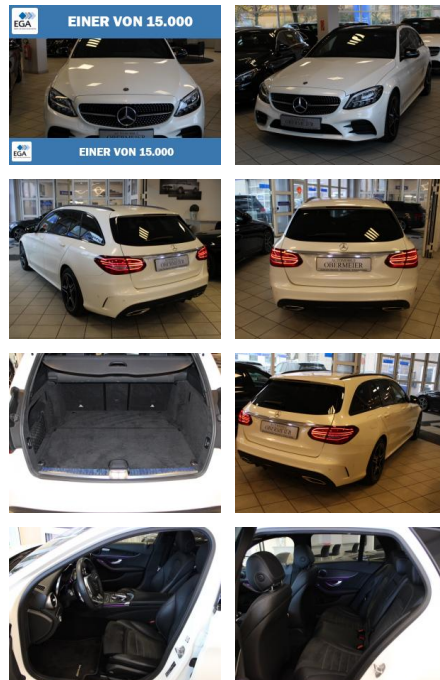

Mercedes-Benz C 300 T AMG/Night SHZ LED Rü-Ka C...

AO15-1 24 G 18 Angebotsnr.:

Erstzulassung:	Kilometer:	Farbe:	Leistung:	Kraftstoffart:
26.08.2019	53.750		190 kW / 258 PS	Benzin

PREIS	FINANZIERUNGSBEISPIEL	
32.620 €	Laufzeit: 96 Monate	Anzahlung: 25 %
	Basis-Finanzierung:**	Mtl. Rate: 259 €
	Zielraten-Finanzierung:**	Mtl. Rate: 259 €