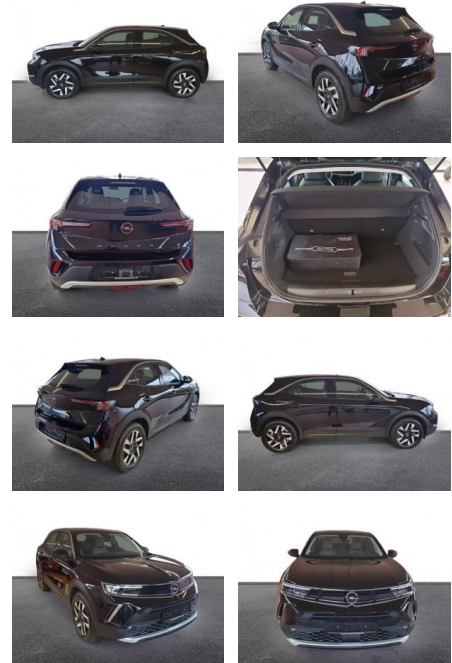

Ihr Ansprechpartner

Herr Michael Kufen
E-Mail: m.kufen@kufen.de
Telefon: 0201 8545520

Opel Mokka-e Elegance LED Apple CarPlay

AH32-NW128487 Angebotsnr.:

Erstzulassung:	Kilometer:	Farbe:	Leistung:	Kraftstoffart:
01.02.2023	12.333	Schwarz	100 kW / 136 PS	Elektro