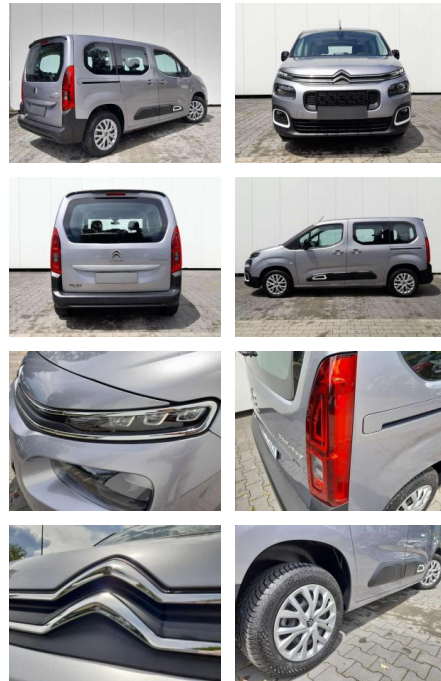

Citroën Berlingo Berlingo 1.2 Feel

AP08-310806 **Angebotsnr.:**

Erstzulassung:	Kilometer:	Farbe:	Leistung:	Kraftstoffart:	Verbr. komb.	CO2-Emission	CO2-Klasse (WLTP)
01.05.2023	13.500	Grau	81 kW / 110 PS	Benzin	7,0 l/100km	160 g/km	F

- Anti-Blockiersystem ABS

Multimedia

- Radio

Weiteres

- Sonderausstattung 2.Sitzreihe
- Einzelsitze klappbar (3 Sitzplätze) [Isofix-Aufnahmen für Kindersitz an Rücksitz] Audiosystem: Radio mit CD-Player inkl. MP3-/WMA-Wiedergabefunktion Digitalradio DAB und DAB+ (Tri-Tuner) [Radioempfang digital (DAB)]
- Freisprecheinrichtung Bluetooth
- USB-Anschluss
- Mobile Online Dienste MirrorLink und AppinCar (Mirror Screen)] Lenkrad mit Multifunktion [Lenkrad (Leder)]
- Metallic-Lackierung Sitzheizung vorn