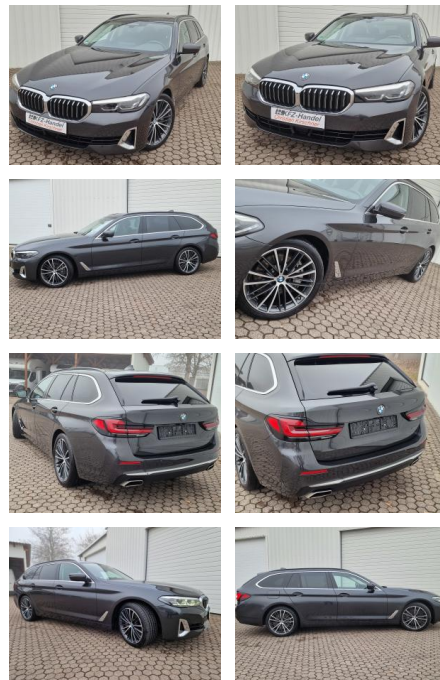

Ihr Ansprechpartner

Herr Robert Ratanski
E-Mail: r.ratanski@kufen.de
Telefon: 0201 854542

BMW 530d xDrive*Luxury*AHK*Komfortsitze*ACC*R-Ca...

KK00-2-46392-Angebotsnr.:

xDrive*AHK*19 Zoll*ACC

Virtual Cockpit*R-Kam.

Erstzulassung:	Kilometer:	Farbe:	Leistung:	Kraftstoffart:	Verbr. komb.	CO2-Emission	CO2-Klasse (WLTP)
13.02.2023	58.600	Grau	210 kW / 286 PS	Diesel	6,4 l/100km	169 g/km	F

PREIS	FINANZIERUNGSBEISPIEL	
49.150 €	Laufzeit: 96 Monate	Anzahlung: 25 %
	Basis-Finanzierung:**	Mtl. Rate:
	Zielraten-Finanzierung:**	390 €