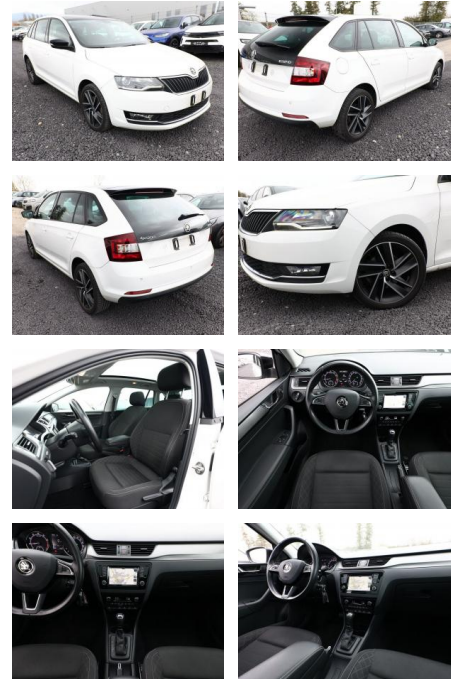

Ihr Ansprechpartner

Herr Michael Kufen
E-Mail: m.kufen@kufen.de
Telefon: 0201 8545520

Skoda Rapid 1.4 TSI 125 DSG Style Pano Nav

AT27-GW-ABO **Angebotsnr.:**

Erstzulassung:	Kilometer:	Farbe:	Leistung:	Kraftstoffart:
31.08.2018	75.400	Weiß	92 kW / 125 PS	Benzin

- Sonderlackierung Candy-weiss
- Audio-Navigationssystem Amundsen
- LM-Felgen 17 Zoll
- Reifen 215/40 R17
- Service-/Wartungsintervall 2 Jahre / 30.000 Km
- Lenkrad (Sport/Leder - 3-Speichen) (Handbremshebelgriff Leder / Schalt-/Wählhebelgriff Leder / Lenkrad mit Multifunktion)
- 3-Punkt-Sicherheitsgurte hinten
- 6 Lautsprecher
- Außenspiegel Wagenfarbe
- Brillenfach
- Dachantenne
- Elektr. Bremskraftverteilung (EBV)
- Heckscheibenwischer
- Innenraumfilter: Staub- und Pollenfilter
- Karosserie: 4-türig
- Kopfstützen hinten
- Lenksäule (Lenkrad) höhenverstellbar