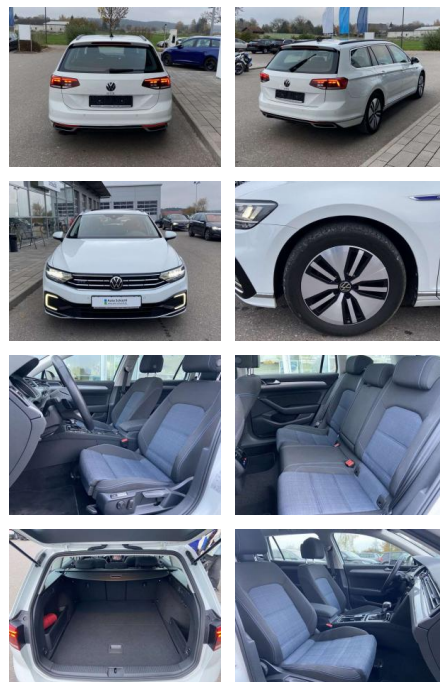

Volkswagen Passat Variant GTE 1.4 TSI DSG

SS00-116272 **Angebotsnr.:**

Erstzulassung:	Kilometer:	Farbe:	Leistung:	Kraftstoffart:
01.05.2021	31.688		160 kW / 218 PS	Benzin

PREIS
29.190 €

FINANZIERUNGSBEISPIEL

Exterieur

- Anhängervorrichtung schwenkbar Rückfahrkamera Panoramaschiebedach elektrisch beheizbare Scheibenwaschdüsen vorne Dachreling el.

- 2x hinten Farbe: Pure White -Fr. 08:00-18:00 Uhr
- Samstags bis 16:00 Uhr geöffnet. Gerne beraten wir Sie über günstige Finanzierungsmodelle und nehmen Ihr derzeitiges Fahrzeug in Zahlung. www.auto-schuechl.de/finanzierung Irrtümer
- Änderungen oder Zwischenverkauf vorbehalten. www.auto-schuechl.de