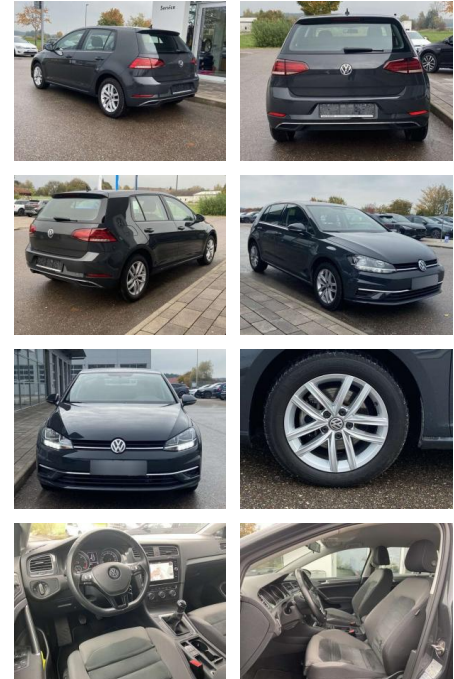

Volkswagen Golf 1.6 TDI COMFORTLINE NAVI+SHZ+PDC

SS00-087574 **Angebotsnr.:**

| Erstzulassung: | Kilometer: | Farbe: | Leistung: | Kraftstoffart: |
|----------------|------------|--------|----------------|----------------|
| 01.07.2019 | 25.549 | | 85 kW / 116 PS | Benzin |

- Anti-Blockiersystem ABS

Multimedia

- Radio

Interieur

- Sitzheizung vorne Mittelarmlehne vorne Kindersitzverankerung für Kindersitzsystem ISOFIX Rücksitzbanklehne geteilt umlegbar mit Mittelarmlehne ergoActive Sitz mit 14-Wege-Einstellung auf der Fahrerseite klimatisiertes Handschuhfach Sport-Komfortsitze vorne el. Lendenwirbelstütze Fahrersitz mit Massagefunktion Multifunktions-Lederlenkrad 2 Leseleuchten vorn und 2 hinten Make-Up Spiegel
- beleuchtet Vordersitze höhenverstellbar