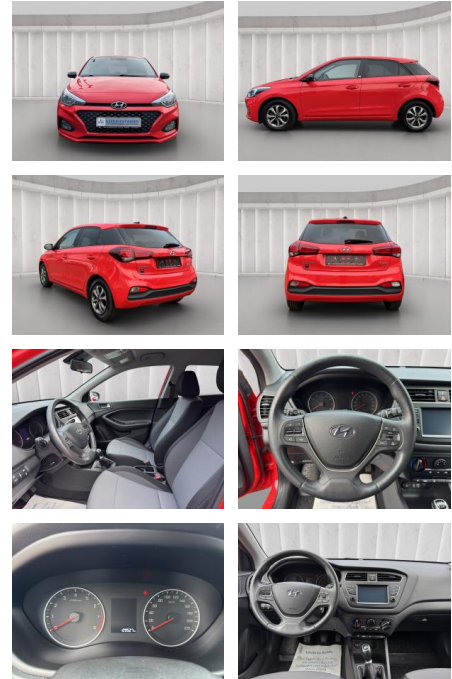

## Hyundai i20 YES! 1.2 i Klima\*PDC\*Sitz&Lenkradhzg

AM12-38967 **Angebotsnr.:**

Erstzulassung:	Kilometer:	Farbe:	Leistung:	Kraftstoffart:
21.05.2019	129.800	Rot	62 kW / 84 PS	Benzin

**PREIS**  
**11.710 €**