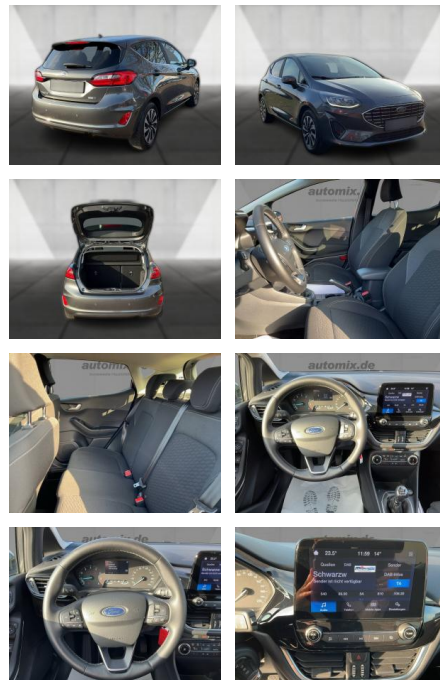

## Ford Fiesta ,LED,SHZ,Navi,Tempomat,PDC

WA00-30686 **Angebotsnr.:**

Erstzulassung:	Kilometer:	Farbe:	Leistung:	Kraftstoffart:
01.03.2022	62.100	Grau	92 kW / 125 PS	Benzin

<b>PREIS</b> <b>18.280 €</b>	<b>FINANZIERUNGSBEISPIEL</b>	
	Laufzeit: 96 Monate	Anzahlung: 25 %
	Basis-Finanzierung:**	Mtl. Rate:
	Zielraten-Finanzierung:**	<b>145 €</b>

### Multimedia

- Radio
- Navigation mit Bildschirm
- MP3 Anschluss
- Bluetooth