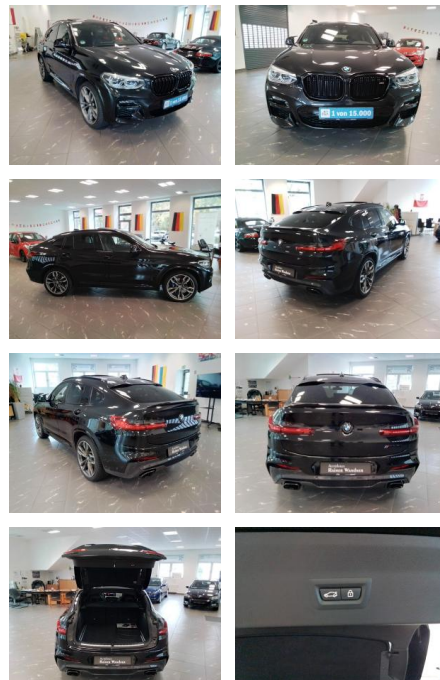

## BMW X4M40i Zur Vermittlung !!

RW01-FG2410 Angebot Nr.:

Erstzulassung:	Kilometer:	Farbe:	Leistung:	Kraftstoffart:
18.06.2020	44.149		265 kW / 360 PS	Benzin

PREIS	FINANZIERUNGSBEISPIEL	
<b>56.750 €</b>	Laufzeit: 96 Monate	Anzahlung: 25 %
	Basis-Finanzierung:**	Mtl. Rate:
	Zielraten-Finanzierung:**	<b>451 €</b>