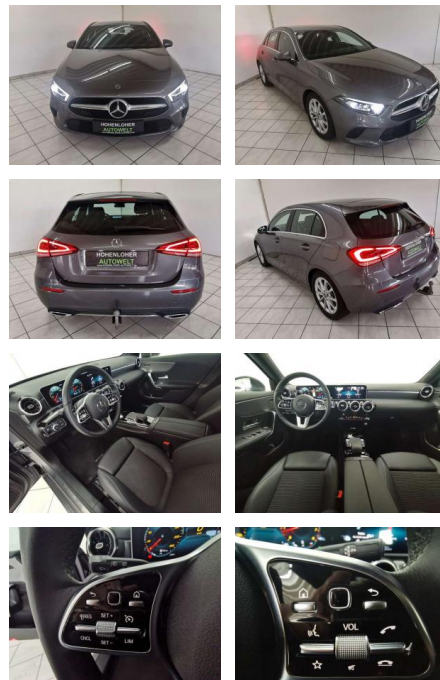

Ihr Ansprechpartner

Herr Michael Kufen
E-Mail: m.kufen@kufen.de
Telefon: 0201 8545520

Mercedes-Benz A 220 4Matic 7G-DCT

HA14-20681 **Angebotsnr.:**

Erstzulassung:	Kilometer:	Farbe:	Leistung:	Kraftstoffart:	Verbr. komb.	CO2-Emission	CO2-Klasse (WLTP)
01.05.2020	9.749	Grau	140 kW / 190 PS	Benzin	6,3 l/100km	143 g/km	E

Weiteres

- Ausstattung: Armlehne Elektr.
- Fensterheber Elektr. Seitenspiegel
- Elektr. Seitenspiegel anklappbar
- Innenspiegel autom. abblendend
- Lederlenkrad Lordosenstütze
- Schlüssellose Zentralverriegelung
- Sitzheizung Zentralverriegelung
- Berganfahrassistent Bordcomputer
- Multifunktionslenkrad Schaltwippen
- Servolenkung Volldigitales
- Kombiinstrument Android Auto Bluetooth
- Apple CarPlay Freisprecheinrichtung
- Musikstreaming integriert
- Navigationssystem Soundsystem
- Sprachsteuerung USB WLAN / Wifi Hotspot
- Sommerreifen Leichtmetallfelgen
- Tuner/Radio: Tuner/Radio
- Geschwindigkeitsregulierung: Tempomat
- Anhängerkupplung: Anhängerkupplung
- schwenkbar Klimatisierung: