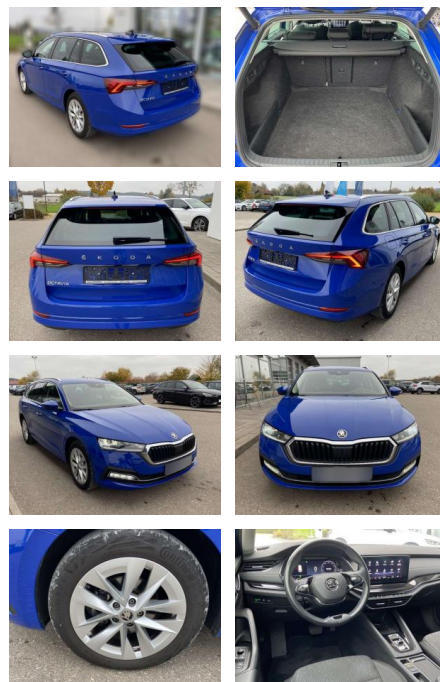

Skoda Octavia Combi 2.0 TDI DSG Style

SS00-033922CAngebotsnr.:

Erstzulassung:	Kilometer:	Farbe:	Leistung:	Kraftstoffart:
01.03.2021	57.962		110 kW / 150 PS	Benzin

PREIS	FINANZIERUNGSBEISPIEL		
27.030 €	Laufzeit: 96 Monate	Anzahlung: 25 %	* Basisfinanzierung: Anzahlung: 6.758 Euro, Laufzeit: 96 Monate, Nettodarlehen: 20.273 Euro, Gesamtbetrag: 32.699 Euro, Zinssätze: 6.78% Sollz. (gebunden), 6.99% eff.
	Basis-Finanzierung:**	Mtl. Rate:	** Zielratenfinanzierung: Anzahlung: 6.758 Euro, Laufzeit: 96 Monate, Nettodarlehen: 20.273 Euro, Zielrate: 13.515 Euro, Gesamtbetrag: 32.935 Euro, Zinssätze: 6.78% Sollz. (gebunden), 6.99% eff.,
	Zielraten-Finanzierung:**	215 €	Vermittlung für: Consors Finanz Repräsentatives Beispiel gem. § 17 Abs. 4 PAngV. Diese Finanzierungsangebote sind Beispiele. Gerne ermitteln wir für Sie Ihr individuelles Angebot.

Ausstattung

Sicherheit

- Anti-Blockiersystem ABS

Multimedia

- Radio

Interieur

- Sitzheizung vorne und hinten
- Mittelarmlehne vorne Kindersicherung elektrisch betätigt el.
- Lendenwirbelstützen vorne
- Rücksitzbanklehne geteilt umlegbar mit Mittelarmlehne Netztrennwand
- Komfortsitze vorne
- Multifunktions-Lederlenkrad
- beheizbar mit Schaltwippen Vordersitze el. einstellbar mit Memory Isofix
- Rücksitzbank und Beifahrersitz