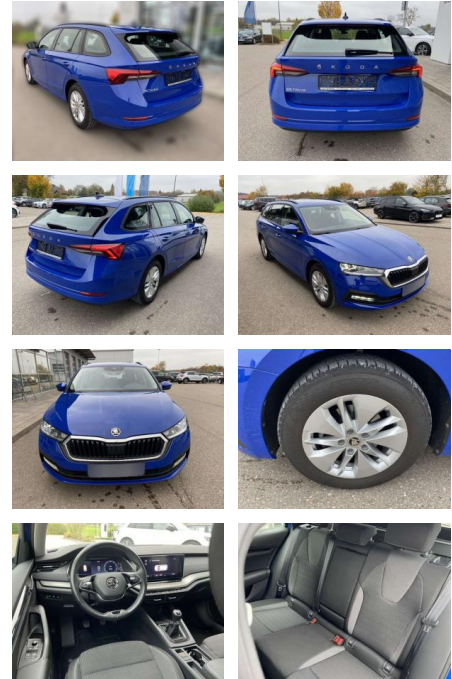

Skoda Octavia Combi 1.0 TSI Ambition Neues

SS00-075684 **Angebotsnr.:**

Erstzulassung:	Kilometer:	Farbe:	Leistung:	Kraftstoffart:
01.12.2020	36.560		81 kW / 110 PS	Benzin

PREIS
21.470 €

FINANZIERUNGSBEISPIEL
 Laufzeit: 96 Monate Anzahlung: 25 %
 Basis-Finanzierung:* Mtl. Rate:
 Zielraten-Finanzierung:** **170 €**

- Anti-Blockiersystem ABS

Multimedia

- Radio

Interieur

- Innenspiegel automatisch abblendbar
- Lendenwirbelstützen vorne Climatronic
- Mittelarmlehne vorne Kindersicherung elektrisch betätigt
- Vordersitze höhenverstellbar
- Rücksitzbanklehne geteilt umlegbar mit Mittelarmlehne
- Netztrennwand
- Multifunktions-Lederlenkrad Isofix
- Rücksitzbank und Beifahrersitz