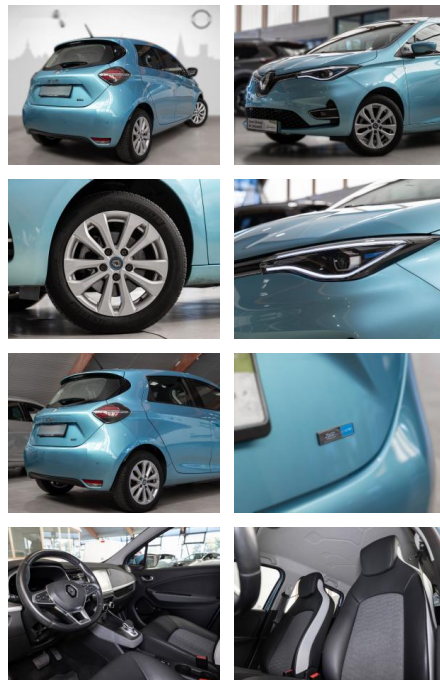

Renault ZOE Experience R110 ZE 50 (mit

RS04-16069 **Angebotsnr.:**

Erstzulassung:	Kilometer:	Farbe:	Leistung:	Kraftstoffart:	Reichweite elektr. (WLTP)
26.10.2020	36.530	Diverse	80 kW / 109 PS	Elektro	0 km

- Reifendruckkontrollsystem
- Spurhalteassistent

Multimedia

- USB
- Verkehrszeichenerkennung
- Sprachsteuerung
- Touchscreen

Komfort

- Berganfahrassistent
- Beheizbares Lenkrad
- Lederlenkrad

Weiteres

- **Ausstattungsapakete:**
- **Geschwindigkeits-Regelanlage (Tempomat): Lenkrad (Leder) mit Multifunktion**
- Audiobedienung am Lenkrad
- Geschwindigkeits-Begrenzeranlage

- **Multimedia-System Easy Link (Touchscreen 7"):** Audio-/Radio-Fernbedienung am Lenkrad
- USB-Anschluss inkl. AUX-IN-Anschluss (Plug & Music)
- Freisprecheinrichtung (Bluetooth) mit Sprachsteuerung
- Radioempfang digital (DAB+)
- **Visio-Paket: Rückfahrkamera**
- Nebelscheinwerfer LED
- Einparkhilfe vorn und hinten
- **Winter-Paket: Sitzheizung vorn**
- Lenkrad heizbar
- **Lenkrad (Leder) Weitere Ausstattungen:**
- ***Getriebe**
- Automatik
- ***Technik**
- Bordcomputer
- Volldigitales Kombiinstrument
- ***Assistenten**
- Verkehrszeichenerkennung