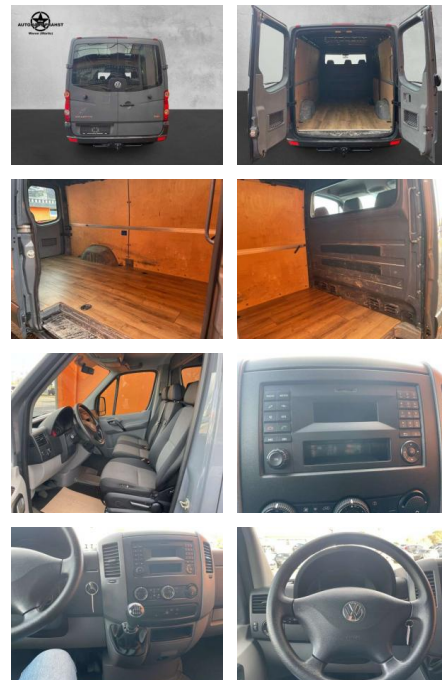

Volkswagen Crafter Crafter Kasten 35 L2H1 Klima

AP38-2008910 Angebotsnr.:

Erstzulassung:	Kilometer:	Farbe:	Leistung:	Kraftstoffart:
01.11.2015	110.600	Grau	100 kW / 136 PS	Benzin

PREIS 17.260 €	FINANZIERUNGSBEISPIEL		<small>* Basisfinanzierung: Anzahlung: 4.315 Euro, Laufzeit: 96 Monate, Nettodarlehen: 12.945 Euro, Gesamtbetrag: 20.879 Euro, Zinssätze: 6.78% Sollz. (gebunden), 6.99% eff. ** Zielratenfinanzierung: Anzahlung: 4.315 Euro, Laufzeit: 96 Monate, Nettodarlehen: 12.945 Euro, Zielrate: 8.630 Euro, Gesamtbetrag: 21.030 Euro, Zinssätze: 6.78% Sollz. (gebunden), 6.99% eff., Vermittlung für: Consors Finanz Repräsentatives Beispiel gem. § 17 Abs. 4 PAngV. Diese Finanzierungsangebote sind Beispiele. Gerne ermitteln wir für Sie Ihr individuelles Angebot.</small>
	Laufzeit: 96 Monate	Anzahlung: 25 %	
	Basis-Finanzierung:*	Mtl. Rate:	
	Zielraten-Finanzierung:**	137 €	