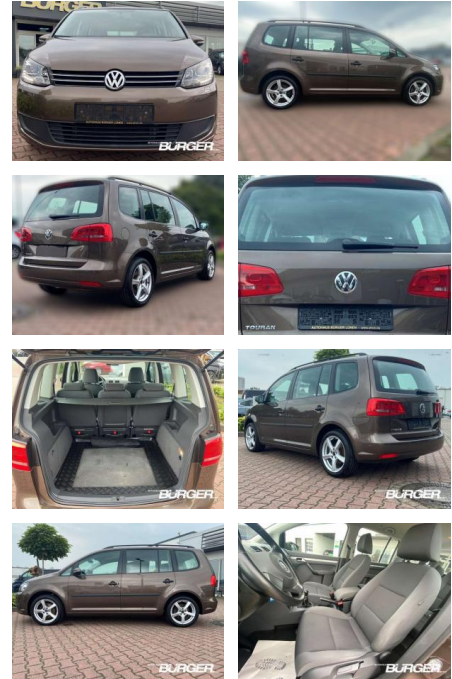

Volkswagen Touran 1.2 TSI Bi-Xenon Tempo PDC v+h

CB01-W073670Angebotsnr.:

Erstzulassung:	Kilometer:	Farbe:	Leistung:	Kraftstoffart:
01.07.2015	83.101	Braun	77 kW / 105 PS	Benzin

PREIS
14.860 €

FINANZIERUNGSBEISPIEL
Laufzeit: 96 Monate Anzahlung: 25 %
Basis-Finanzierung:* Mtl. Rate:
Zielraten-Finanzierung:** **118 €**