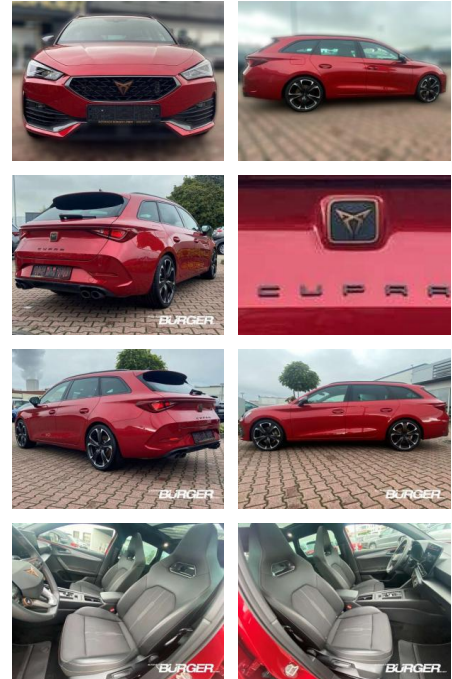

Ihr Ansprechpartner

Herr Michael Kufen
E-Mail: m.kufen@kufen.de
Telefon: 0201 8545520

Cupra Leon ST VZ 4Drive 2.0 TSI Pano LED ACC

CB01-R034927Angebotsnr.:

Erstzulassung:	Kilometer:	Farbe:	Leistung:	Kraftstoffart:
01.11.2023	9.400	Rot	228 kW / 310 PS	Benzin