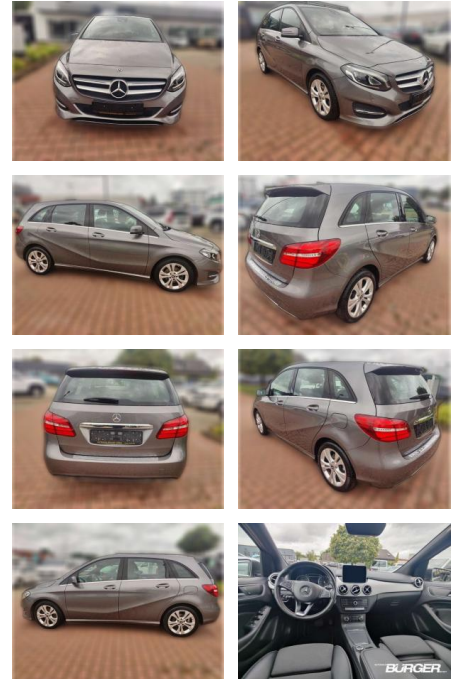

Mercedes-Benz B 200 Urban Style Edition 8-Fach

CB01-J496948 Angebotsnr.:

Erstzulassung:	Kilometer:	Farbe:	Leistung:	Kraftstoffart:
01.05.2018	96.200	grau	115 kW / 156 PS	Benzin

PREIS
20.530 €

FINANZIERUNGSBEISPIEL