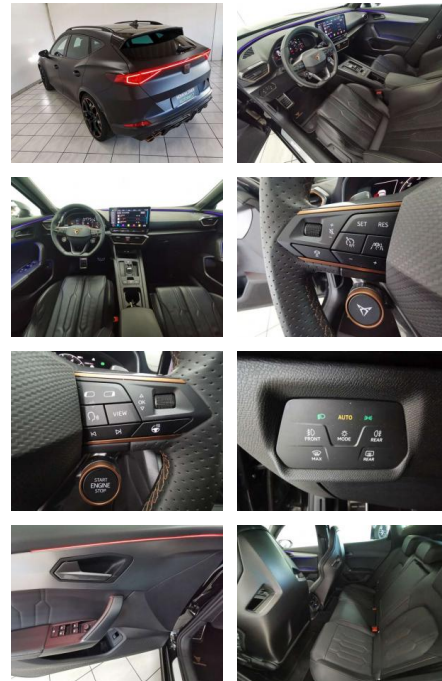

Cupra Formentor VZ5 4Drive *CUP*LED*ACC*KW

HA14-37092 **Angebotsnr.:**

Erstzulassung:	Kilometer:	Farbe:	Leistung:	Kraftstoffart:	Verbr. komb.	CO2-Emission	CO2-Klasse (WLTP)
01.05.2022	50.752	Mitternachtsschwarz	287 kW / 390 PS	Benzin	9,3 l/100km	212 g/km	G

Ausstattung

Sicherheit

- Anti-Blockiersystem ABS
- Alarmanlage ABS Abstandswarner
- Allradantrieb Elektr. Wegfahrsperre ESP Fernlichtassistent
- Geschwindigkeitsbegrenzer Isofix
- Lichtsensor Müdigkeitswarner
- Nebelscheinwerfer Notbremsassistent
- Notrufsystem Regensensor
- Reifendruckkontrolle Spurhalteassistent
- Start/Stopp-Automatik
- Totwinkel-Assistent Traktionskontrolle
- Verkehrszeichenerkennung Airbags: Front-
- Seiten- und weitere Airbags Tagfahrlicht (Art): LED-Tagfahrlicht
- Hauptscheinwerfer: LED-Scheinwerfer
- Kurvenlicht (Art): Kurvenlicht
- Pannenhilfe: Pannenkita Kamera Hinten
- Vorne Selbstlenkende Systeme Sport:
- Sportfahrwerk Sportpaket Sportsitze
- Innenausstattung: Vollleder Farbe der

Multimedia

- Radio

Weiteres

- Ausstattung: Abgedunkelte Scheiben
- Ambiente-Beleuchtung Armlehne
- Beheizbares Lenkrad Elektr. Fensterheber
- Elektr. Heckklappe Elektr. Seitenspiegel
- Elektr. Seitenspiegel anklappbar
- Innenspiegel autom. abblendend
- Lederlenkrad Schlüssellose
- Zentralverriegelung Sitzheizung
- Zentralverriegelung Berganfahrassistent
- Bordcomputer Multifunktionslenkrad
- Schaltwippen Servolenkung Volldigitales
- Kombiinstrument Android Auto Bluetooth
- Apple CarPlay Freisprecheinrichtung
- Induktionsladen für Smartphones
- Musikstreaming integriert
- Navigationssystem Soundsystem
- Sprachsteuerung Touchscreen USB WLAN /