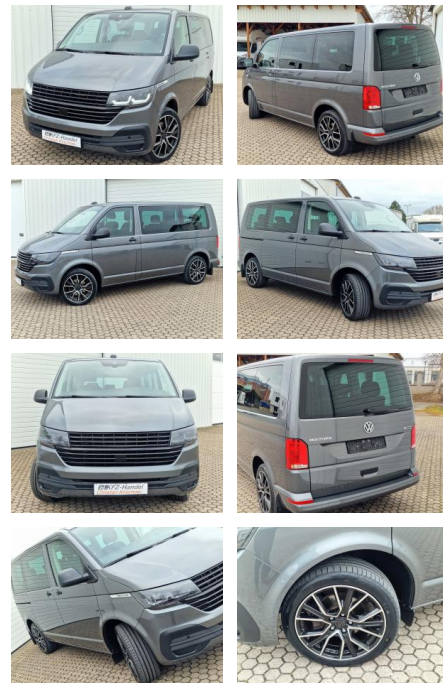

**Volkswagen T6 Multivan T6.1\*4-Motion\*ACC\*AHK\*DA...**

KK00-14-10197Angebotnr.:

**LED\*ACC\*AHK abnehmbar\*19 Zoll**

**4-Motion\*R-Cam\*DAB**

Erstzulassung:	Kilometer:	Farbe:	Leistung:	Kraftstoffart:
07.05.2021	49.520	Grau	110 kW / 150 PS	Diesel

**Ausstattung**

**Besonderheiten**

- Allradantrieb 4-Motion
- Anhängerkupplung Kugelkopf abnehmbar mit 2500 kg Anhängelast
- Zul. Gesamtgewicht 3.08 t
- Rückfahrkamera
- Geschwindigkeits-Begrenzeranlage
- Autom. Distanzregelung ACC und Umfeldbeobachtungssystem (Front Assist. bis 210 km/h)
- Geschwindigkeits-Begrenzeranlage