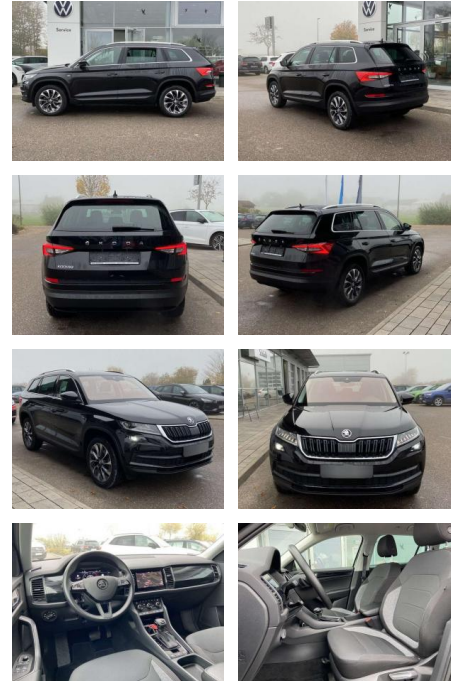

Skoda Kodiak 2.0 TDI DSG DRIVE AREA+19"

SS00-037556 **Angebotsnr.:**

Erstzulassung:	Kilometer:	Farbe:	Leistung:	Kraftstoffart:
01.09.2020	37.570		110 kW / 150 PS	Benzin

PREIS
33.720 €

FINANZIERUNGSBEISPIEL