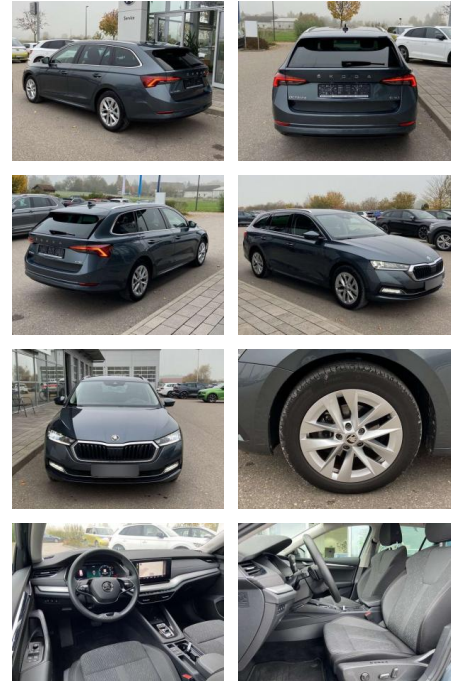

## Skoda Octavia Combi 1.5 TSI e-TEC DSG AHK

SS00-172574AAngebotsnr.:

Erstzulassung:	Kilometer:	Farbe:	Leistung:	Kraftstoffart:
01.08.2021	29.998		110 kW / 150 PS	Benzin

**PREIS**  
**29.910 €**