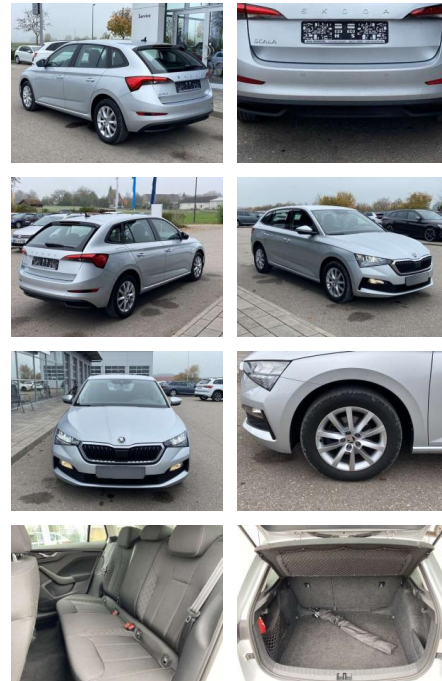

## Skoda Scala 1.6 TDI Ambition 16"

SS00-126615 **Angebotsnr.:**

Erstzulassung:	Kilometer:	Farbe:	Leistung:	Kraftstoffart:
01.06.2020	53.963		85 kW / 116 PS	Benzin

**PREIS**  
**18.890 €**

**FINANZIERUNGSBEISPIEL**  
Laufzeit: 96 Monate      Anzahlung: 25 %  
Basis-Finanzierung:\*      Mtl. Rate:  
Zielraten-Finanzierung:\*\* **150 €**