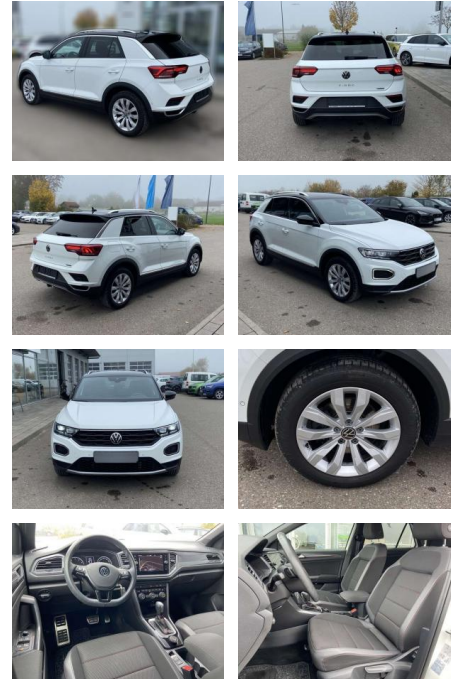

## Volkswagen T-Roc 2.0 TSI DSG 4-MOTION SPORT 17"

SS00-161416 **Angebotsnr.:**

Erstzulassung:	Kilometer:	Farbe:	Leistung:	Kraftstoffart:
01.07.2021	30.786		140 kW / 190 PS	Benzin

**PREIS**  
**31.250 €**