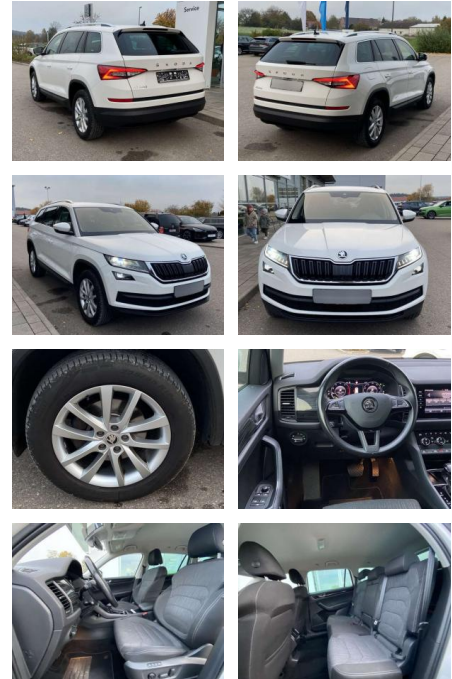

## Skoda Kodiaq 2.0 TDI DSG Style AHK+18"

SS00-518649AAngebotsnr.:

Erstzulassung:	Kilometer:	Farbe:	Leistung:	Kraftstoffart:
01.06.2020	59.994		110 kW / 150 PS	Benzin

**PREIS**  
**33.520 €**