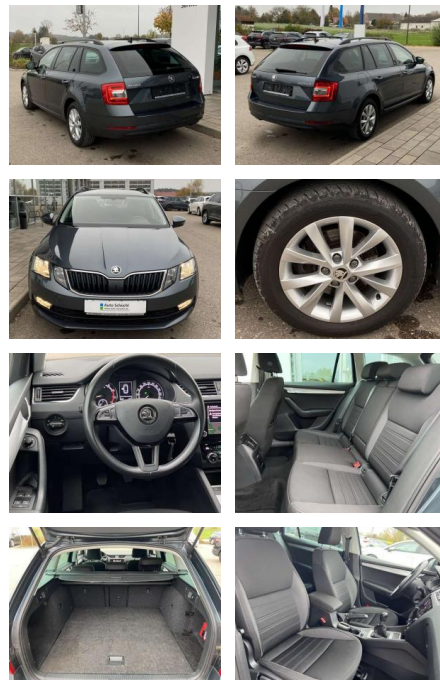

## Skoda Octavia Combi 1.5 TSI TOUR NAVI

SS00-172326 **Angebotsnr.:**

Erstzulassung:	Kilometer:	Farbe:	Leistung:	Kraftstoffart:
01.06.2020	38.653	Grau	110 kW / 150 PS	Benzin

**PREIS**  
**22.390 €**