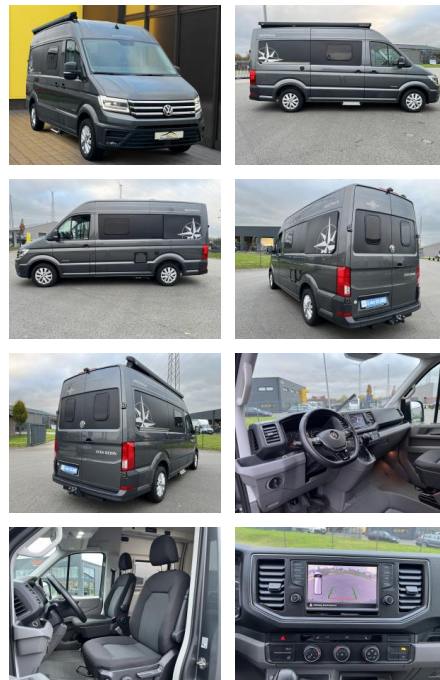

Westfalia Sven Hedin Sven Hedin ACC+Markise+AHK+...

AB19-NB-WES-Angebotsnr.:

Erstzulassung:	Kilometer:	Farbe:	Leistung:	Kraftstoffart:
01.07.2019	33.000	grau	103 kW / 140 PS	Diesel

PREIS	FINANZIERUNGSBEISPIEL	
71.240 €	Laufzeit: 96 Monate	Anzahlung: 25 %
	Basis-Finanzierung:**	Mtl. Rate:
	Zielraten-Finanzierung:**	566 €