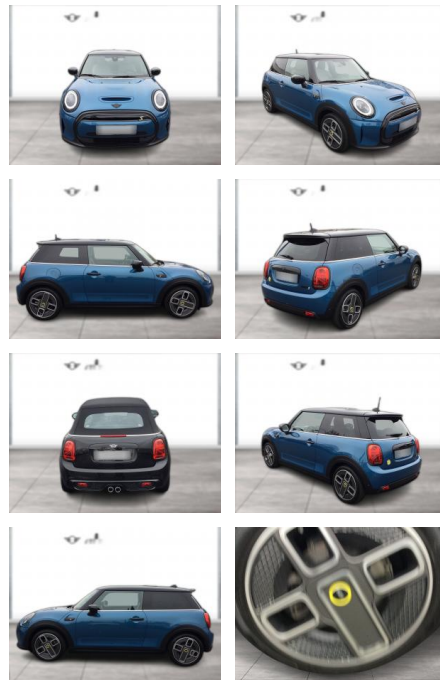

Ihr Ansprechpartner

Herr Robert Ratanski
E-Mail: r.ratanski@kufen.de
Telefon: 0201 8545542

MINI Cooper SE NAVI PANO RFK HUD LED GRA

WG05-229243 Angebotsnr.:

Erstzulassung:	Kilometer:	Farbe:	Leistung:	Kraftstoffart:
01.04.2022	12.401	Blau	135 kW / 184 PS	Elektro

Exterieur

- Leichtmetallfelgen
- metallic
- Schiebedach
- Nebelscheinwerfer

Weiteres

- Lichtsensor
- Panoramadach
- elektrische Aussenspiegel
- Start Stop Automatik

- Nichtraucher
- 17" MINI Electric Collection Spoke
- Ablage-Paket
- ABS
- Adaptiver LED-Scheinwerfer
- Aktustischer Fußgängerschutz
- Ambientes Licht
- Armauflage vorn
- Außenspiegel-Paket
- Ausstattungs-Paket: Connected Navigation Plus
- Beifahrerairbag
- Beifahrersitz-Höhenverstellung
- Bluetooth
- Bordcomputer
- Concierge Services (laufzeitgebundener Dienst)
- DAB Tuner
- Dach und Spiegelkappen schwarz
- Dachhimmel Anthrazit
- Deutsch / Bordliteratur