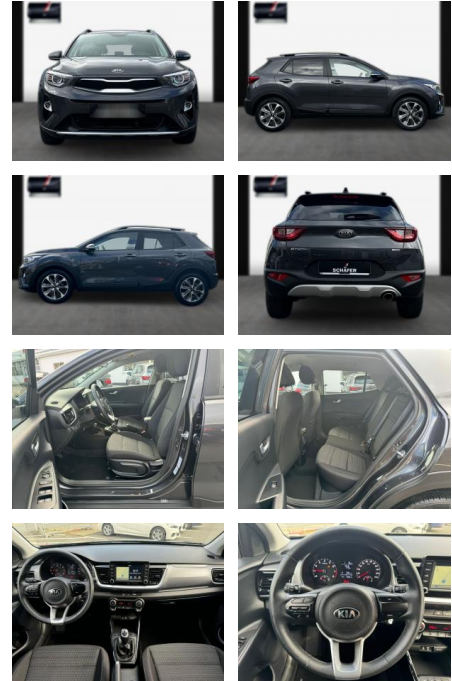

Kia Stonic Vision Navi Kamera Klimaaut.

SA13-K619682Angebotnr.:

Erstzulassung:	Kilometer:	Farbe:	Leistung:	Kraftstoffart:
26.09.2018	35.500	Diverse	kW / 0 PS	Benzin

PREIS
17.670 €

FINANZIERUNGSBEISPIEL
Laufzeit: 96 Monate Anzahlung: 25 %
Basis-Finanzierung:* Mtl. Rate:
Zielraten-Finanzierung:** **140 €**