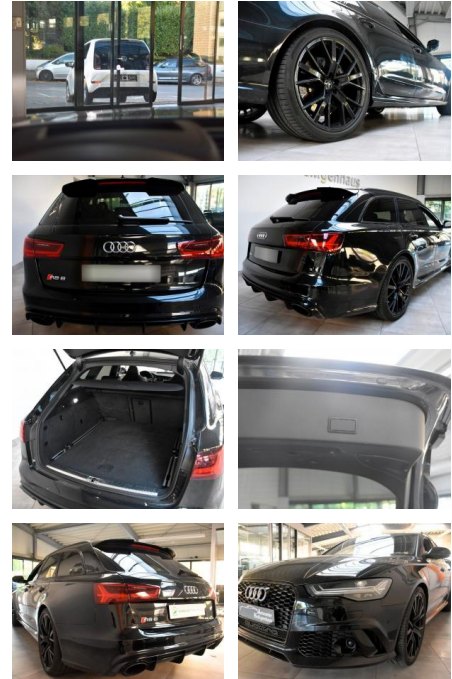

Audi RS6 RS 6 Avant performance HUD ACC Pano

AH78-40757748 Angebotsnr.:

Erstzulassung:	Kilometer:	Farbe:	Leistung:	Kraftstoffart:
27.09.2016	107.110	Diverse	445 kW / 605 PS	Benzin

PREIS
59.070 €

FINANZIERUNGSBEISPIEL