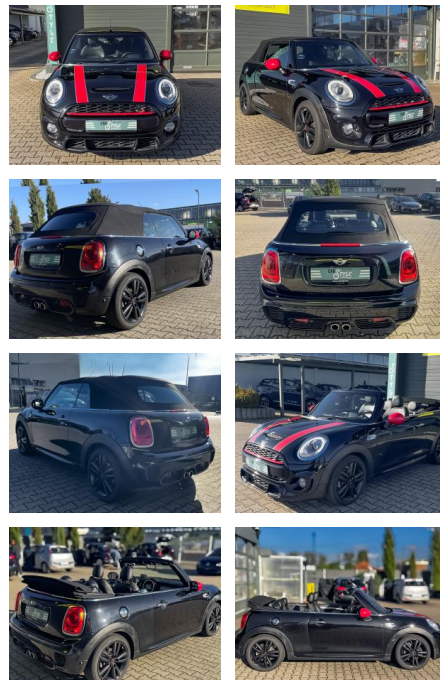

MINI Cooper SD Cabrio JCW Paket NAVI SHZ PDC

CS01-FO2410368 Angebotsnr.:

Erstzulassung:	Kilometer:	Farbe:	Leistung:	Kraftstoffart:
14.12.2017	119.000	Schwarz	125 kW / 170 PS	Diesel

PREIS
20.230 €

FINANZIERUNGSBEISPIEL