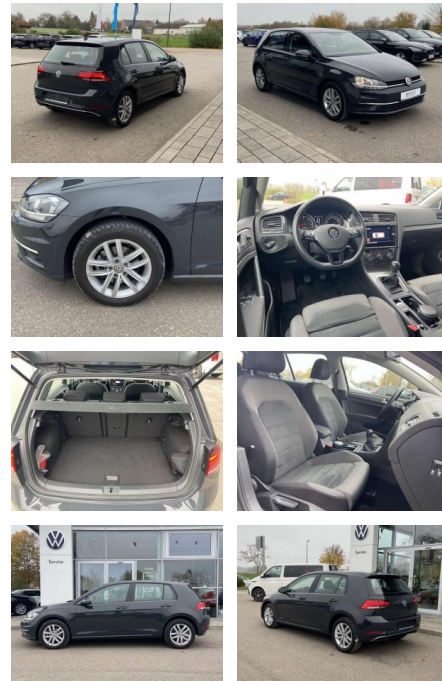

Volkswagen Golf 1.6 TDI COMFORTLINE NAVI+SHZ+PDC

SS00-203579 **Angebotsnr.:**

Erstzulassung:	Kilometer:	Farbe:	Leistung:	Kraftstoffart:
01.07.2019	34.874		85 kW / 116 PS	Benzin

PREIS
18.990 €

FINANZIERUNGSBEISPIEL

- Anti-Blockiersystem ABS

Multimedia

- Radio

Interieur

- Sitzheizung vorne Mittelarmlehne vorne Kindersitzverankerung für Kindersitzsystem ISOFIX Rücksitzbanklehne geteilt umlegbar mit Mittelarmlehne ergoActive Sitz mit 14-Wege-Einstellung auf der Fahrerseite klimatisiertes Handschuhfach Sport-Komfortsitze vorne el. Lendenwirbelstütze Fahrersitz mit Massagefunktion Multifunktions-Lederlenkrad 2 Leseleuchten vorn und 2 hinten Make-Up Spiegel
- beleuchtet Vordersitze höhenverstellbar