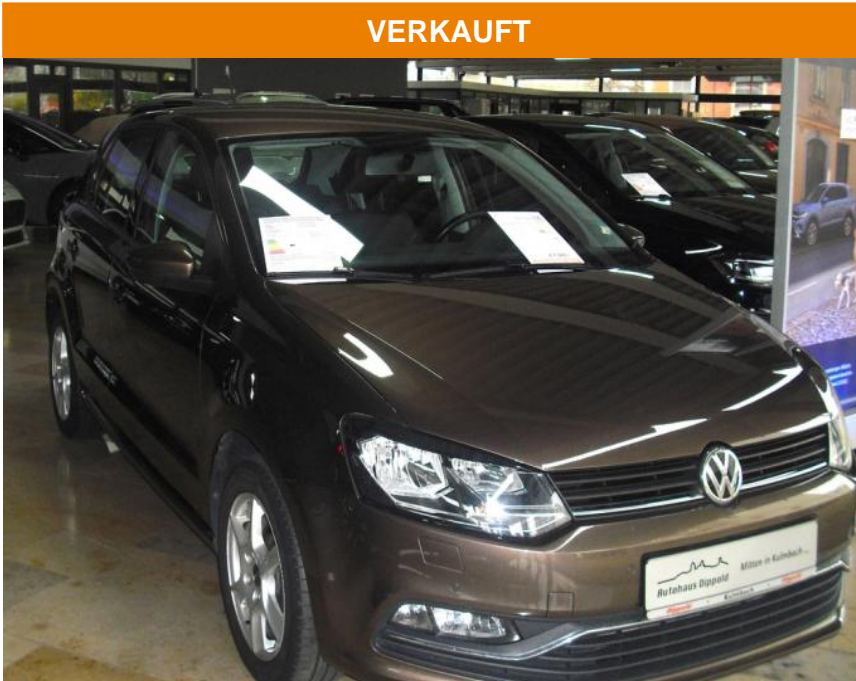

Volkswagen Polo 1.0 Comfortline

AD34-#9400 **Angebotsnr.:**

Erstzulassung:	Kilometer:	Farbe:	Leistung:	Kraftstoffart:
09.02.2015	102.000	Braun	55 kW / 75 PS	Benzin

PREIS
9.340 €

FINANZIERUNGSBEISPIEL

Laufzeit: 96 Monate Anzahlung: 25 %
Basis-Finanzierung:* Mtl. Rate:
Zielraten-Finanzierung:** Mtl. Rate: **74 €**