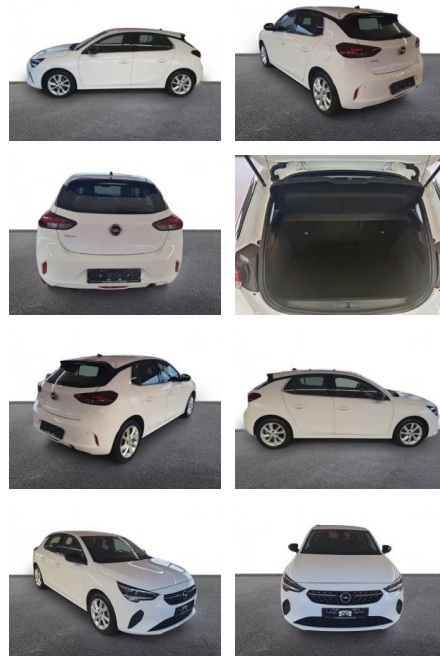

Opel Corsa F Elegance 1.2 LED DAB

AH32-P405818 **Angebotsnr.:**

Erstzulassung:	Kilometer:	Farbe:	Leistung:	Kraftstoffart:
01.03.2023	22.197	Weiß	55 kW / 75 PS	Benzin

PREIS	FINANZIERUNGSBEISPIEL		* Basisfinanzierung: Anzahlung: 3.775 Euro, Laufzeit: 96 Monate, Nettodarlehen: 11.325 Euro, Gesamtbetrag: 18.266 Euro, Zinssätze: 6.78% Sollz. (gebunden), 6.99% eff. ** Zielratenfinanzierung: Anzahlung: 3.775 Euro, Laufzeit: 96 Monate, Nettodarlehen: 11.325 Euro, Zielrate: 7.550 Euro, Gesamtbetrag: 18.398 Euro, Zinssätze: 6.78% Sollz. (gebunden), 6.99% eff., Vermittlung für: Consors Finanz Repräsentatives Beispiel gem. § 17 Abs. 4 PAngV. Diese Finanzierungsangebote sind Beispiele. Gerne ermitteln wir für Sie Ihr individuelles Angebot.
15.100 €	Laufzeit: 96 Monate	Anzahlung: 25 %	
	Basis-Finanzierung:**	Mtl. Rate:	
	Zielraten-Finanzierung:**	120 €	