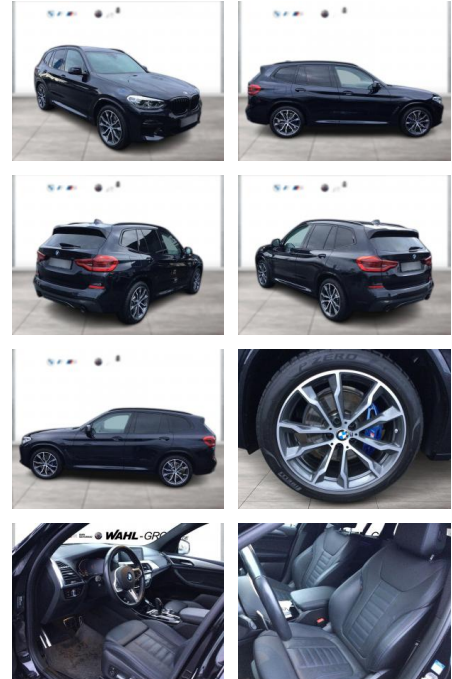

BMW X3 xDrive30d M SPORT LC PROF STANDHZG

WG05-225545 Angebotsnr.:

Erstzulassung:	Kilometer:	Farbe:	Leistung:	Kraftstoffart:
01.09.2021	51.400	Schwarz	183 kW / 249 PS	Diesel

PREIS
54.550 €

FINANZIERUNGSBEISPIEL