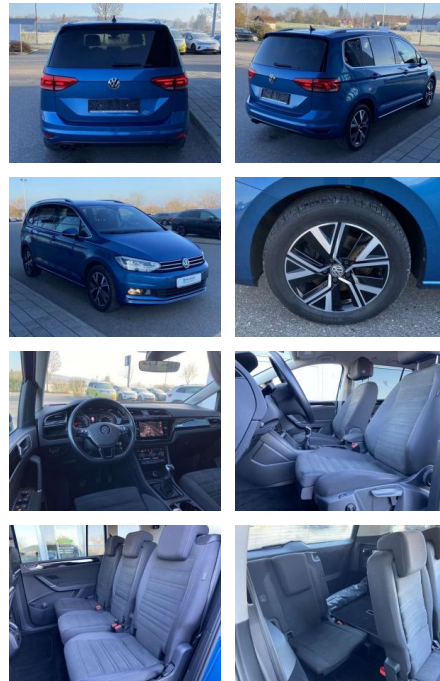

Volkswagen Touran 2.0 TDI HIGHLINE 7-SITZER 17"

SS00-052741 **Angebotsnr.:**

Erstzulassung:	Kilometer:	Farbe:	Leistung:	Kraftstoffart:
01.08.2020	51.236		110 kW / 150 PS	Benzin

PREIS
27.540 €

FINANZIERUNGSBEISPIEL

- Anti-Blockiersystem ABS

Multimedia

- Radio

Interieur

- Sitzheizung vorne Innenspiegel automatisch abblendbar Mittelarmlehne vorne Beifahrersitz umklappbar Kindersitzverankerung für Kindersitzsystem ISOFIX Seitenairbags vorn und hinten 2 Leseleuchten vorn Netztrennwand Klapptisch an den Vordersitzlehnen Schublade unter dem rechten Vordersitz klimatisiertes Handschuhfach Sport-Komfortsitze vorne el. Lendenwirbelstütze Fahrersitz mit Massagefunktion Multifunktions-Lederlenkrad Make-Up Spiegel