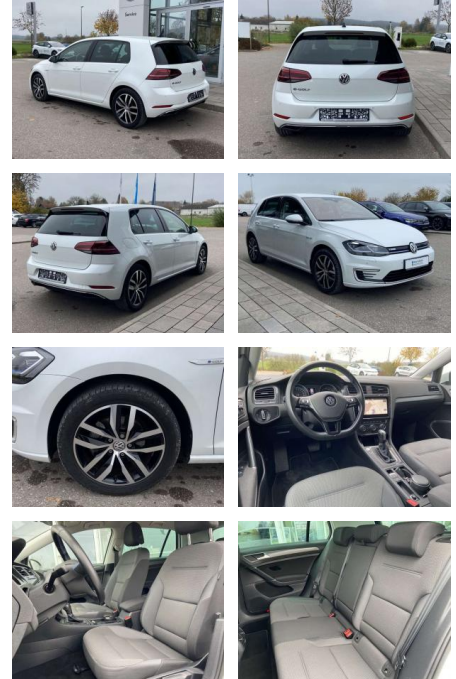

Volkswagen Golf e-Golf 17"+FAHRERASSISTENZ

SS00-911714 **Angebotsnr.:**

Erstzulassung:	Kilometer:	Farbe:	Leistung:	Kraftstoffart:
01.06.2020	31.287		100 kW / 136 PS	Benzin

PREIS
19.100 €

FINANZIERUNGSBEISPIEL

- Anti-Blockiersystem ABS

Multimedia

- Radio

Interieur

- Sitzheizung vorne Innenspiegel automatisch abblendbar
- Lendenwirbelstützen vorne Climatronic
- Mittelarmlehne vorne Vordersitze höhenverstellbar Kindersitzverankerung für Kindersitzsystem ISOFIX
- Rücksitzbanklehne geteilt umlegbar mit Mittelarmlehne 2 Leseleuchten vorn
- klimatisiertes Handschuhfach Multifunktions-Lederlenkrad Komfortsitze vorne Make-Up Spiegel
- beleuchtet