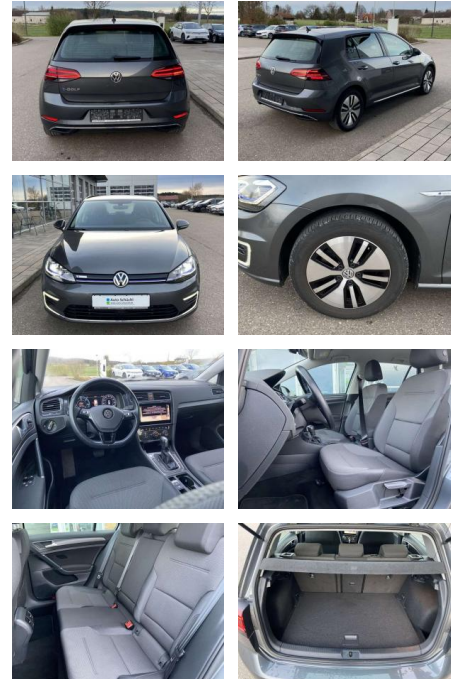

## Volkswagen Golf e-Golf Comfortline WÄRMEPUMPE

SS00-909157 **Angebotsnr.:**

Erstzulassung:	Kilometer:	Farbe:	Leistung:	Kraftstoffart:
01.02.2020	34.426		100 kW / 136 PS	Benzin

**PREIS**  
**19.300 €**