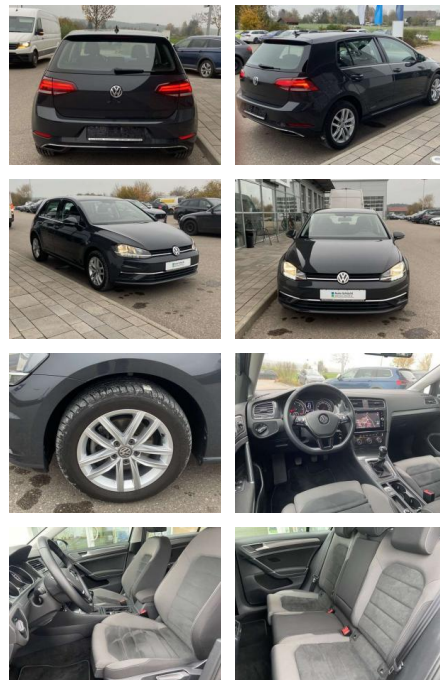

Ihr Ansprechpartner

Herr Robert Ratanski
E-Mail: r.ratanski@kufen.de
Telefon: 0201 8545542

Volkswagen Golf 1.6 TDI Comfortline NAVI+SHZ+PDC

SS00-203954 **Angebotsnr.:**

Erstzulassung:	Kilometer:	Farbe:	Leistung:	Kraftstoffart:
01.07.2019	28.786		85 kW / 116 PS	Benzin

Ausstattung

Sicherheit

- Anti-Blockiersystem ABS

Multimedia

- Radio

Interieur

- Sitzheizung vorne Mittelarmlehne vorne Kindersitzverankerung für Kindersitzsystem ISOFIX Rücksitzbanklehne geteilt umlegbar mit Mittelarmlehne ergoActive Sitz mit 14-Wege-Einstellung auf der Fahrerseite klimatisiertes Handschuhfach Sport-Komfortsitze vorne el. Lendenwirbelstütze Fahrersitz mit Massagefunktion Multifunktions-Lederlenkrad 2 Leseleuchten vorn und 2 hinten Make-Up Spiegel
- beleuchtet Vordersitze höhenverstellbar