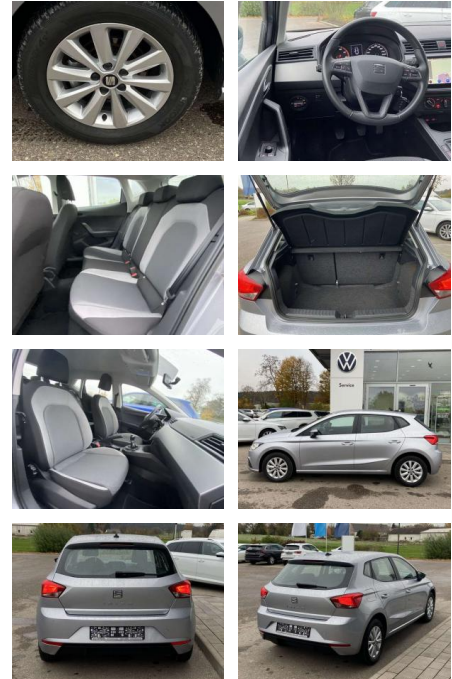

## Seat Ibiza 1.0 TSI Style ALU+NAVI+FULL-LINK

SS00-112877 Angebotsnr.:

Erstzulassung:	Kilometer:	Farbe:	Leistung:	Kraftstoffart:
01.04.2021	35.415		70 kW / 95 PS	Benzin

<b>PREIS</b> <b>15.290 €</b>	<b>FINANZIERUNGSBEISPIEL</b>		* Basisfinanzierung: Anzahlung: 3.823 Euro, Laufzeit: 96 Monate, Nettodarlehen: 11.468 Euro, Gesamtbetrag: 18.497 Euro, Zinssätze: 6.78% Sollz. (gebunden), 6.99% eff. ** Zielratenfinanzierung: Anzahlung: 3.823 Euro, Laufzeit: 96 Monate, Nettodarlehen: 11.468 Euro, Zielrate: 7.645 Euro, Gesamtbetrag: 18.630 Euro, Zinssätze: 6.78% Sollz. (gebunden), 6.99% eff.,  Vermittlung für: Consors Finanz Repräsentatives Beispiel gem. § 17 Abs. 4 PAngV. Diese Finanzierungsangebote sind Beispiele. Gerne ermitteln wir für Sie Ihr individuelles Angebot.
	Laufzeit: 96 Monate	Anzahlung: 25 %	
	Basis-Finanzierung:*	Mtl. Rate:	
	Zielraten-Finanzierung:**	<b>121 €</b>	

## Ausstattung

### Interieur

- Fahrersitz höhenverstellbar  
 Kindersitzverankerung für Kindersitzsystem ISOFIX 2 Leseleuchten  
 vorne Rücksitzbanklehne geteilt umlegbar Ledermultifunktionslenkrad