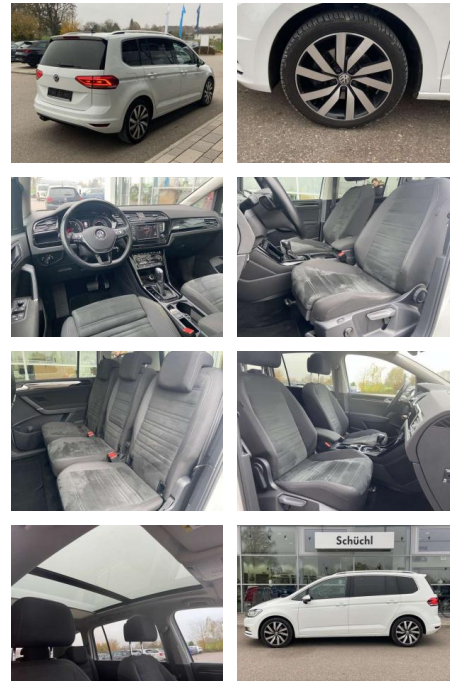

Volkswagen Touran 2.0 TDI DSG Highline 18"+EL.HE...

SS00-071235 Angebotsnr.:

Erstzulassung:	Kilometer:	Farbe:	Leistung:	Kraftstoffart:
01.02.2017	79.364		140 kW / 190 PS	Benzin

PREIS
24.450 €

FINANZIERUNGSBEISPIEL

Laufzeit: 96 Monate   Anzahlung: 25 %
Basis-Finanzierung:*   Mtl. Rate:
Zielraten-Finanzierung:** **194 €**

* Basisfinanzierung: Anzahlung: 6.113 Euro, Laufzeit: 96 Monate, Nettodarlehen: 18.338 Euro, Gesamtbetrag: 29.578 Euro, Zinssätze: 6,78% Sollz. (gebunden), 6,99% eff.
** Zielratenfinanzierung: Anzahlung: 6.113 Euro, Laufzeit: 96 Monate, Nettodarlehen: 18.338 Euro, Zielrate: 12.225 Euro, Gesamtbetrag: 29.791 Euro, Zinssätze: 6,78% Sollz. (gebunden), 6,99% eff.,

Vermittlung für: Consors Finanz
Repräsentatives Beispiel gem. § 17 Abs. 4 PAngV. Diese Finanzierungsangebote sind Beispiele. Gerne ermitteln wir für Sie Ihr individuelles Angebot.

Ausstattung

Sicherheit

- Anti-Blockiersystem ABS

Multimedia

- Radio

Interieur

- Sitzheizung vorne Innenspiegel automatisch abblendbar Mittelarmlehne vorne Beifahrersitz umklappbar Kindersitzverankerung für Kindersitzsystem ISOFIX Variables Ladebodenkonzept 2 Leseleuchten vorn Netztrennwand Klapptisch an den Vordersitzlehnen Schublade unter dem rechten Vordersitz klimatisiertes Handschuhfach Sport-Komfortsitze vorne el. Lendenwirbelstütze Fahrersitz mit Massagefunktion Make-Up Spiegel
- beleuchtet Fußraumbeleuchtung Vordersitze höhenverstellbar und

- beheizbar mit Schaltwippen

Exterieur

- Anhängervorrichtung schwenkbar beheizbare Scheibenwaschdüsen vorne Dachreling chrom elektrische Heckklappe abgedunkelte Scheiben hinten Panoramadach mit Ambientebeleuchtung Frontscheibe beheizbar Außenspiegel el. anklapp-/einstell-/beheizbar mit Memory - automatisch abblendbar Leichtmetallräder 18" Licht- und Sicht: LED-Scheinwerfer Active Lighting mit LED-Tagfahrlicht und Kurvenfahrlicht Ambiente und Umfeldbeleuchtung Rückleuchten in LED-Technik Tagfahrlicht LED-Heckleuchten dynamische Fernlichtregulierung (maskiertes Dauerfernlicht) Licht- und Regensensor LED-Kennzeichenbeleuchtung Scheinwerferreinigungsanlage

- ASR und Traktionskontrolle Servotronic Fernbedienung (ZV) Verkehrszeichenerkennung Reifendruckkontrolle Euro 6 Multifunktionsanzeige Colour Start-Stop-Automatik autom. Distanzregelung ACC (Abstandstempomat) el. Parkbremse inkl. AutoHold-Funktion Climatronic Verkehrszeichenerkennung SCR (AdBlue) proaktives Insassenschutzsystem Müdigkeitserkennung Infotainment: Navigationssystem Discover Media mit Farbdisplay-Touchscreen und Bluetooth Radio Composition Media DAB - digitaler Radioempfang 8 Lautsprecher Guide & Inform fähig Bluetooth-Freisprecheinrichtung mit W-Lan 2 x USB und AUX-In Car-Net Farbe: Pure White -Fr. 08:00-18:00 Uhr
- Samstags bis 16:00 Uhr geöffnet. Gerne beraten wir Sie über günstige

STÄNDIG ÜBER 15.000 FAHRZEUGE IM BESTAND!