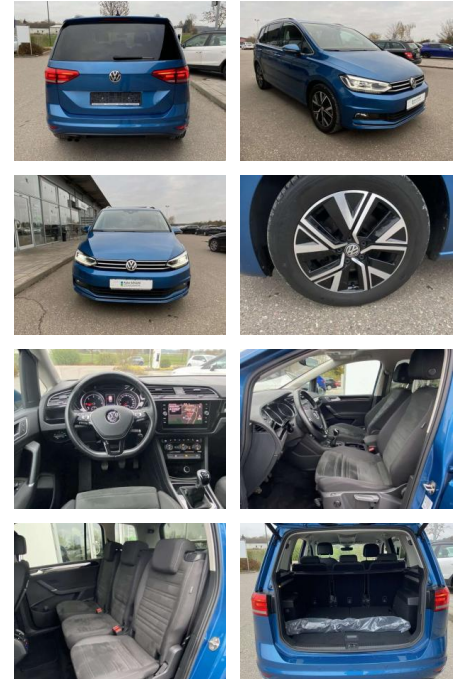

Volkswagen Touran 2.0 TDI HIGHLINE 7-SITZER AHK

SS00-052741AAngebotsnr.:

Erstzulassung:	Kilometer:	Farbe:	Leistung:	Kraftstoffart:
01.08.2020	51.236		110 kW / 150 PS	Benzin

PREIS
28.880 €

FINANZIERUNGSBEISPIEL