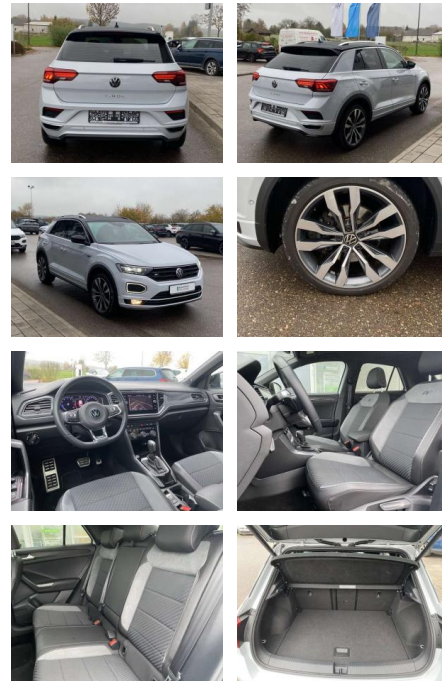

Volkswagen T-Roc 1.5 TSI DSG SPORT R-LINE NAVI+L...

SS00-046381 **Angebotsnr.:**

Erstzulassung:	Kilometer:	Farbe:	Leistung:	Kraftstoffart:
01.06.2021	27.779		110 kW / 150 PS	Benzin

PREIS
31.250 €

FINANZIERUNGSBEISPIEL

Vermittlung für: Consors Finanz
Repräsentatives Beispiel gem. § 17 Abs. 4 PAngV. Diese Finanzierungsangebote sind Beispiele. Gerne ermitteln wir für Sie Ihr individuelles Angebot.

Ausstattung

Interieur

- Sitzheizung vorne Innenspiegel automatisch abblendbar
- Lendenwirbelstützen vorne Climatronic
- Mittelarmlehne vorne Beifahrersitz umklappbar Vordersitze höhenverstellbar
- Kindersitzverankerung für Kindersitzsystem ISOFIX Variables
- Ladebodenkonzept Rücksitzbanklehne geteilt umlegbar mit Mittelarmlehne 2 Leseleuchten vorn Schublade unter dem rechten Vordersitz Sport-Komfortsitze vorne Make-Up Spiegel
- beleuchtet Fußraumbeleuchtung Multifunktions-Sportlederlenkrad mit Schaltwippen