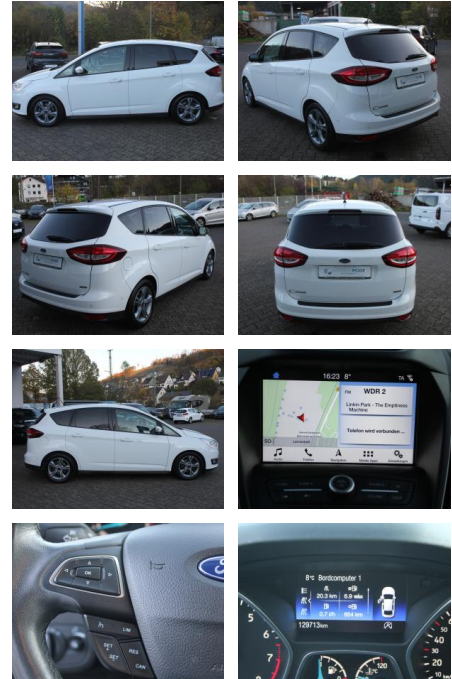

Ford C-Max 1.0 EcoBoost Business Edition

AP33-RP2411-0167090

VERKAUFT

Erstzulassung:	Kilometer:	Farbe:	Leistung:	Kraftstoffart:
14.12.2016	130.000	Weiß	92 kW / 125 PS	Benzin

PREIS
9.440 €

FINANZIERUNGSBEISPIEL

- Parkpilotsystem hinten
- **Parkpilotsystem vorn und hinten**

Multimedia

- Android Auto
- Musikstreaming integriert
- USB
- W-Lan / Wifi Hotspot
- Radio
- Freisprechen
- CD Wechsler
- Navigation mit Bildschirm
- MP3 Anschluss
- Bluetooth
- 6 Lautsprecher