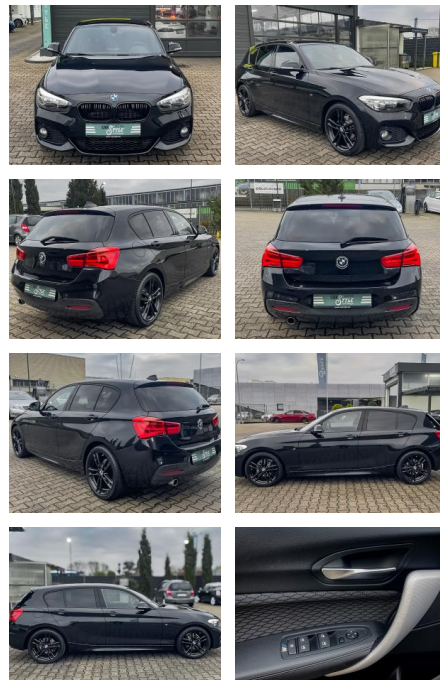

Ihr Ansprechpartner

Herr Michael Kufen
E-Mail: m.kufen@kufen.de
Telefon: 0201 8545520

BMW 116i M Sport NAVI SHZ PDC

CS01-FO2411388 **Angebotsnr.:**

Erstzulassung:	Kilometer:	Farbe:	Leistung:	Kraftstoffart:
28.10.2016	85.820	Black- Magic	80 kW / 109 PS	Benzin

PREIS
16.640 €

FINANZIERUNGSBEISPIEL

Laufzeit: 96 Monate Anzahlung: 25 %
Basis-Finanzierung:* Mtl. Rate:
Zielraten-Finanzierung:** **1.32 €**

* Basisfinanzierung: Anzahlung: 4.160 Euro, Laufzeit: 96 Monate, Nettodarlehen: 12.480 Euro, Gesamtbetrag: 20.129 Euro, Zinssätze: 6.78% Sollz. (gebunden), 6.99% eff.
** Zielratenfinanzierung: Anzahlung: 4.160 Euro, Laufzeit: 96 Monate, Nettodarlehen: 12.480 Euro, Zielrate: 8.320 Euro, Gesamtbetrag: 20.275 Euro, Zinssätze: 6.78% Sollz. (gebunden), 6.99% eff.,