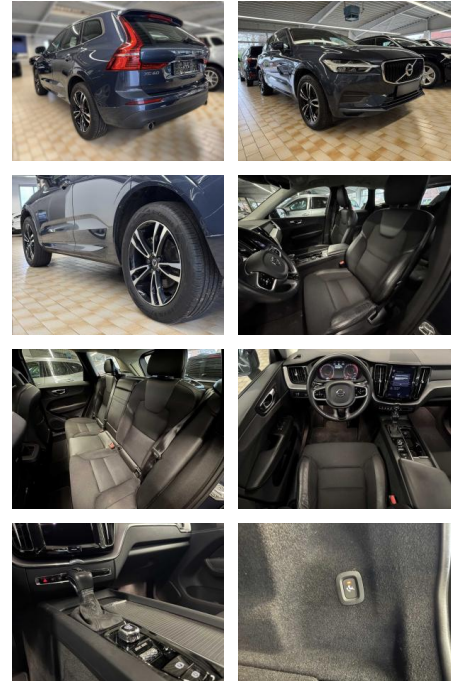

Volvo XC 60 Momentum AWD

AA19-07950 **Angebotsnr.:**

Erstzulassung:	Kilometer:	Farbe:	Leistung:	Kraftstoffart:
26.08.2017	73.982	Diverse	173 kW / 235 PS	Diesel

PREIS
33.950 €

FINANZIERUNGSBEISPIEL

Laufzeit: 96 Monate Anzahlung: 25 %
Basis-Finanzierung:* Mtl. Rate:
Zielraten-Finanzierung:** **270 €**