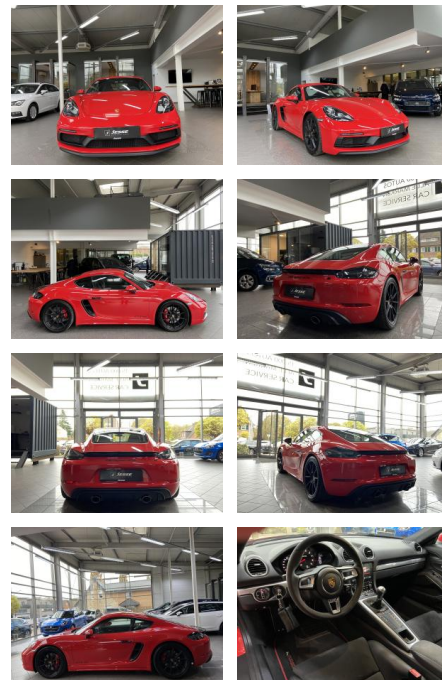

## Porsche Cayman 718 GTS 4.0 CHRONO Schalensitze ...

AJ02-HS2411-4 Angebotsnr.:

Erstzulassung:	Kilometer:	Farbe:	Leistung:	Kraftstoffart:
09.07.2020	25.080	Rot	294 kW / 400 PS	Benzin

**PREIS**  
**81.540 €**