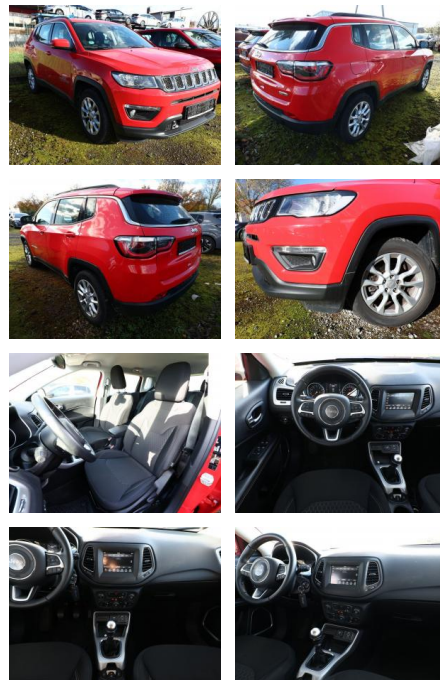

Ihr Ansprechpartner

Frau Maximiliane Schwulst
E-Mail: m.schwulst@kufen.de
Telefon: 0201 8545424

Jeep Compass 1.3 GSE 130 Longi. SHZ UCon 17Z

AT27-GW-KR0000 Angebotsnr.:

Erstzulassung:	Kilometer:	Farbe:	Leistung:	Kraftstoffart:
07.01.2021	28.951	Diverse	96 kW / 131 PS	Benzin

Ausstattung

Sicherheit

- PDC Park Distance Control hinten
- Anti-Blockiersystem ABS
- Antischlupfregelung ASC+T
- elektronische Stabilitätskontrolle (ESP / DSP)
- Servolenkung
- Wegfahrsperre

Multimedia

- Radio
- Bluetooth