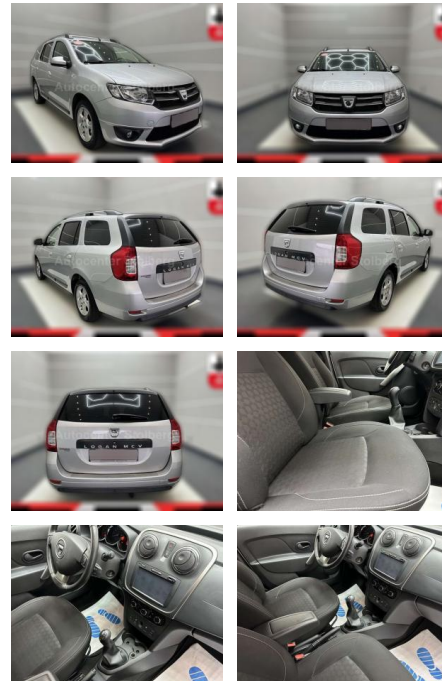

Dacia Logan Prestige "NAVI-KLIMA-PDC-TÜV NEU

AC15-67

Angebotsnr.:

| Erstzulassung: | Kilometer: | Farbe: | Leistung: | Kraftstoffart: |
|----------------|------------|--------|---------------|----------------|
| 01.04.2016 | 76.000 | grau | 66 kW / 90 PS | Benzin |

- satiniert Easy-Paket
- Geschwindigkeits-Regelanlage (Tempomat)
- Geschwindigkeits-Begrenzeranlage
- Mittelarmlehne vorn Lenkrad (Leder) + Schalt-/Wählhebelgriff Leder Eco Mode (Fahrmodus-Schalter) Einparkhilfe hinten Elektr. Bremskraftverteilung Elektron. Stabilitäts-Programm (ESP) Fensterheber elektrisch hinten Fensterheber elektrisch vorn Gepäck-/Laderaumleuchte Gepäckraumabdeckung Getriebe 5-Gang Heckscheibe heizbar Heckscheibenwischer Isofix-Aufnahmen für Kindersitz an Rücksitz Karosserie: 5-türig Klimaanlage Kopfstützen hinten mechan. verstellbar (3 Stück) Lenksäule (Lenkrad) höhenverstellbar LM-Felgen Look-Paket Nebelscheinwerfer Schutzzierleisten seitlich Motor 0
- 9 Ltr. - 66 kW TCE KAT Raucher-Paket
- Reifendruck-Kontrollsystem Rücksitzbank