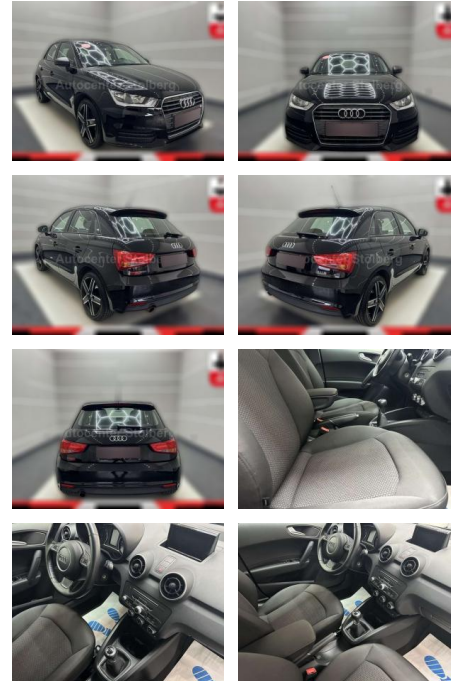

Audi A1 basis "NAVI-SITZH-KLIMA-MULTI-PDC-ALU

AC15-27

Angebotsnr.:

Erstzulassung:	Kilometer:	Farbe:	Leistung:	Kraftstoffart:
01.07.2018	65.000	Schwarz	70 kW / 95 PS	Benzin

PREIS
14.890 €

FINANZIERUNGSBEISPIEL